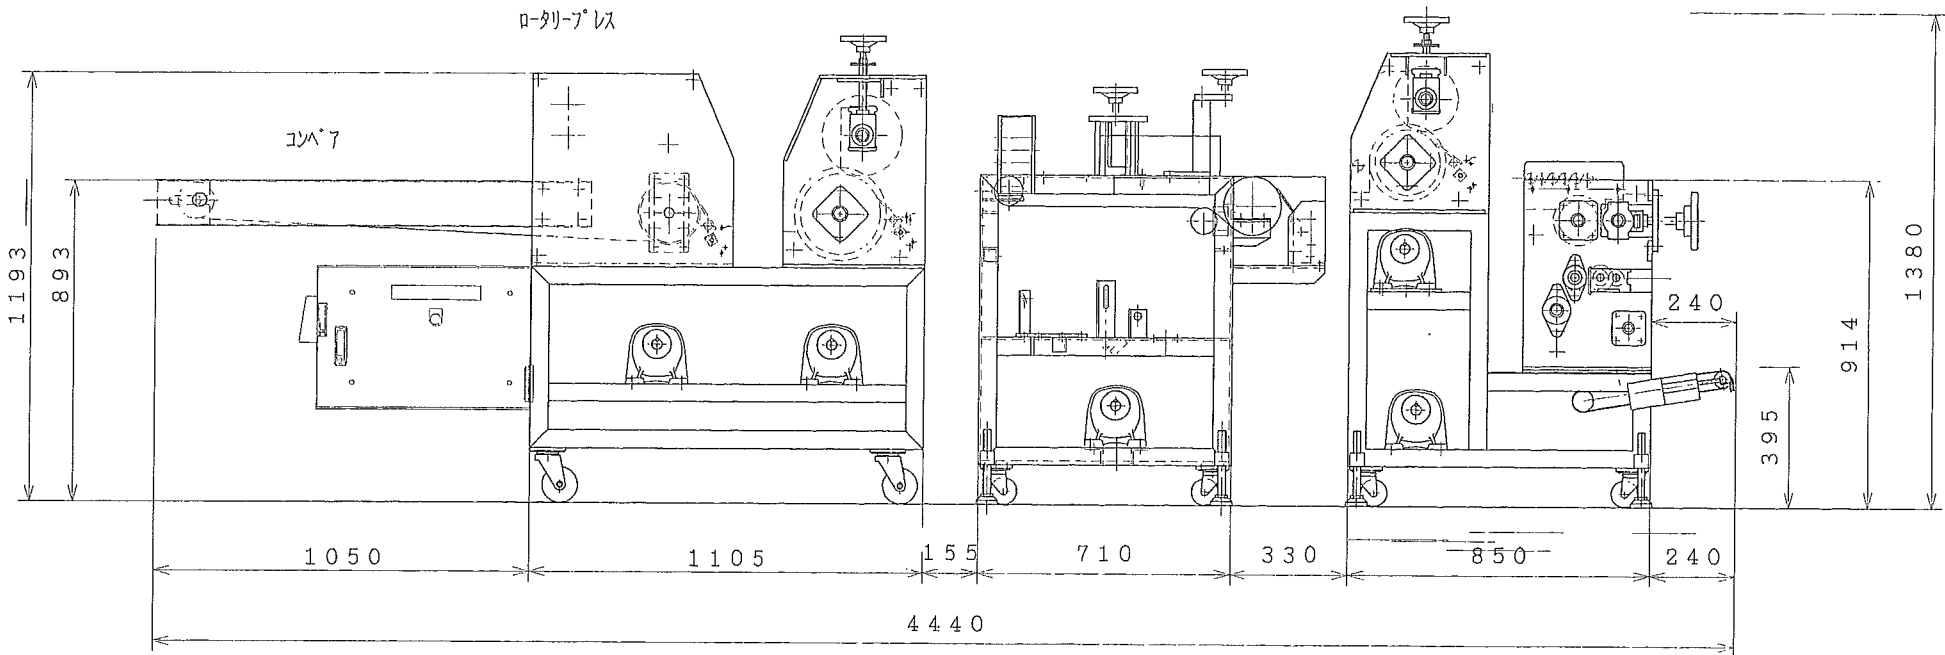

ロール幅 360

大波 ロール

切り出しロール巾 360

幅だしロール

ローラーベース

名称	こんぴらNo. 6P型		図番					
画法	第三画法	共通機種	個数	尺度	年	月	日	製図
								石川
さぬき麵機株式会社								