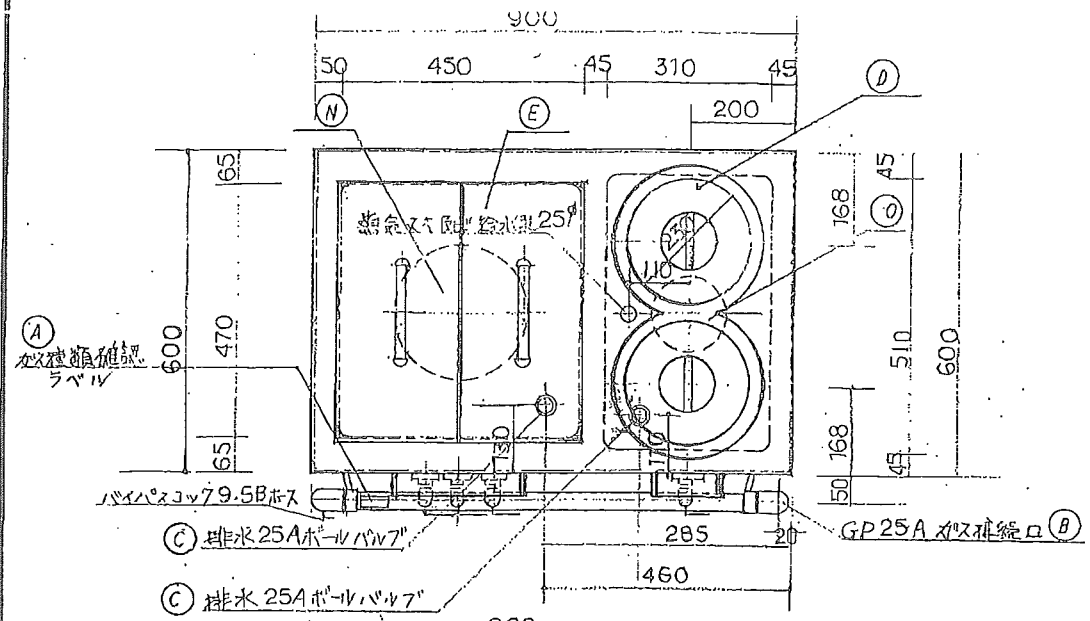

NO. 3314 F. 2

LMC25X 1M

4552T 111344

仕 様

本 体 骨 組	SUS430×3×30×30L
脚 支 柱	” ×3×40×40L
甲 板	SUS304 ×1.2t
麵 振 り 槽	SUS304 ×1.5t
ダシ 湯 煎 槽	SUS304 ×1.2t
丸 鍋 っ 卜	SUS304 230 ^φ 12ℓ
化 粧 線	SUS430 ×1.0t
アイジヤスト脚	SUS304

麵湯煎 900×600×800