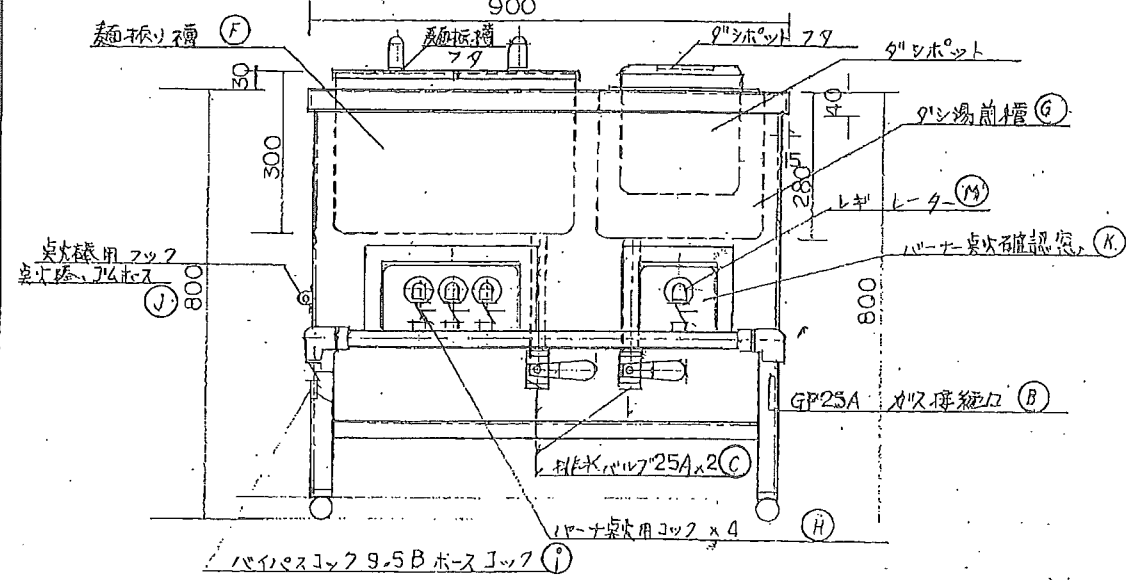

NO. 3314 F. 2

LMC25X 1M

4552T 111344

仕 様

本 体 骨 組	SUS430×3×30×30L
脚 支 柱	” ×3×40×40L
甲 板	SUS304 ×1.2t
麵 振 り 槽	SUS304 ×1.5t
ダシ 湯 煎 槽	SUS304 ×1.2t
丸 鍋 っ 卜	SUS304 230 ^φ 12ℓ
化 粧 線	SUS430 ×1.0t
アイジヤスト脚	SUS304

麵湯煎 900×600×800