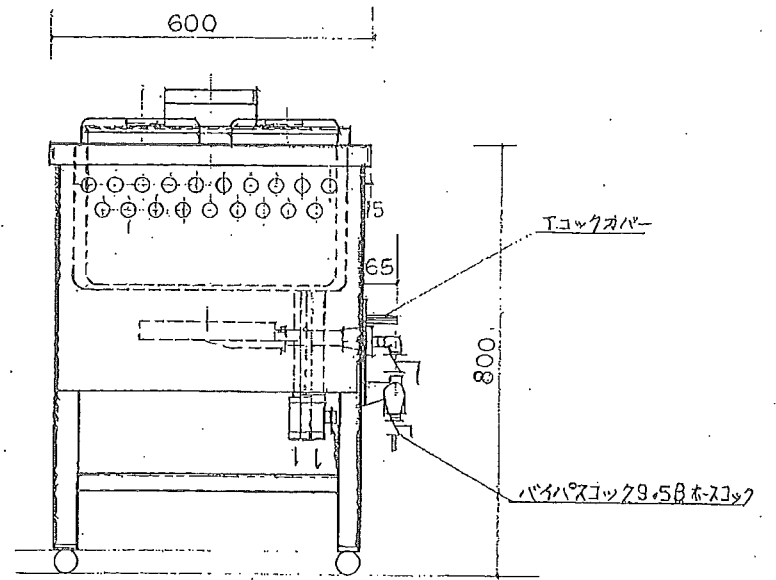

NO. 3314 F. 2

LMC25X 1M

4552T 111344

仕 様

本 体 骨 組	SUS430×3×30×30L
脚 支 柱	” ×3×40×40L
甲 板	SUS304 ×1.2t
麵 振 り 槽	SUS304 ×1.5t
ダシ 湯 煎 槽	SUS304 ×1.2t
丸 鍋 っ 卜	SUS304 230 ^φ 12ℓ
化 粧 線	SUS430 ×1.0t
アイジヤスト脚	SUS304

麵湯煎 900×600×800