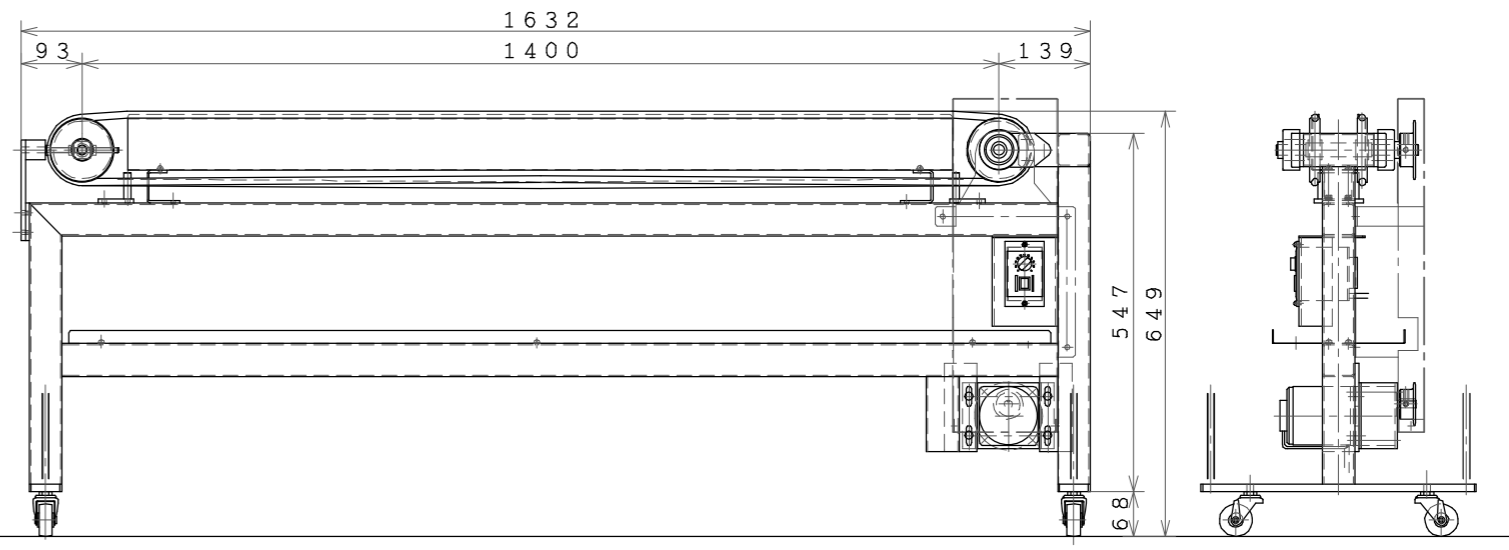

ロ-ジコバ`了 N0-1用

ロ-ジコバ`了 普及品

名称	ロ-ジコバ`了		図番	SY-0271		
画法	第三角法	共通機種	個数	尺度	年月日	製図
				1/10	11 12 14	古川
さぬき麵機株式会社						