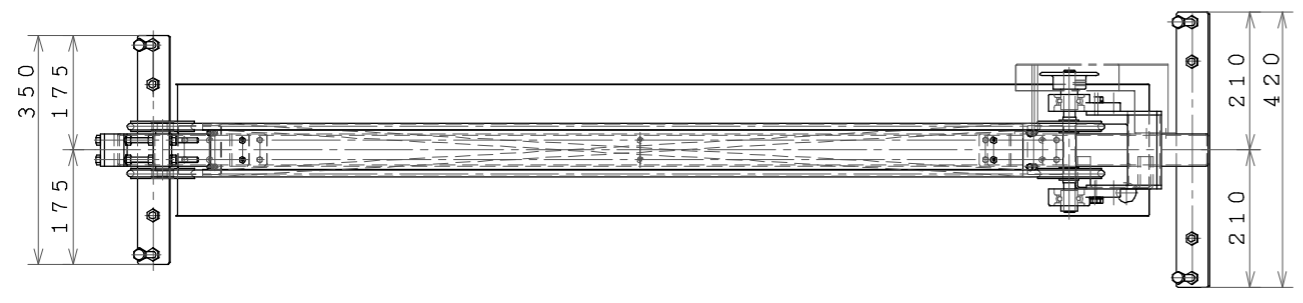

ロ-ジコバ`了 N0-1用

ロ-ジコバ`了 普及品

名称	ロ-ジコバ`了		図番	SY-0271		
画法	第三角法	共通機種	個数	尺度	年月日	製図
				1/10	11 12 14	古川
さぬき麵機株式会社						