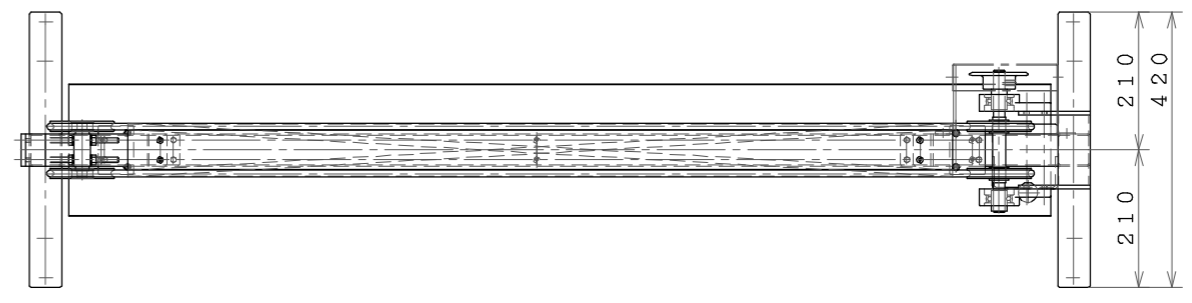

ロ-ジコバ`了 N0-1用

ロ-ジコバ`了 普及品

名称	ロ-ジコバ`了		図番	SY-0271		
画法	第三角法	共通機種	個数	尺度	年月日	製図
				1/10	11 12 14	古川
さぬき麵機株式会社						