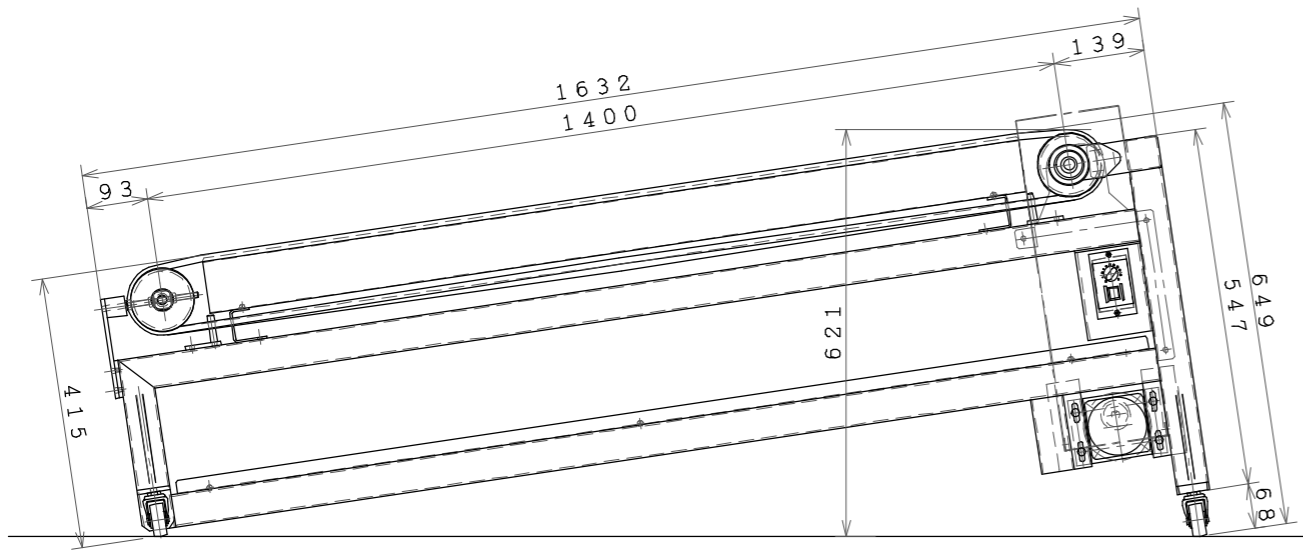

ロ-ジコバ`了 N0-1用

ロ-ジコバ`了 普及品

名称	ロ-ジコバ`了		図番	SY-0271		
画法	第三角法	共通機種	個数	尺度	年月日	製図
				1/10	11 12 14	古川
さぬき麵機株式会社						